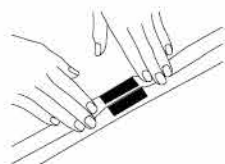

Magnete
ausrichten