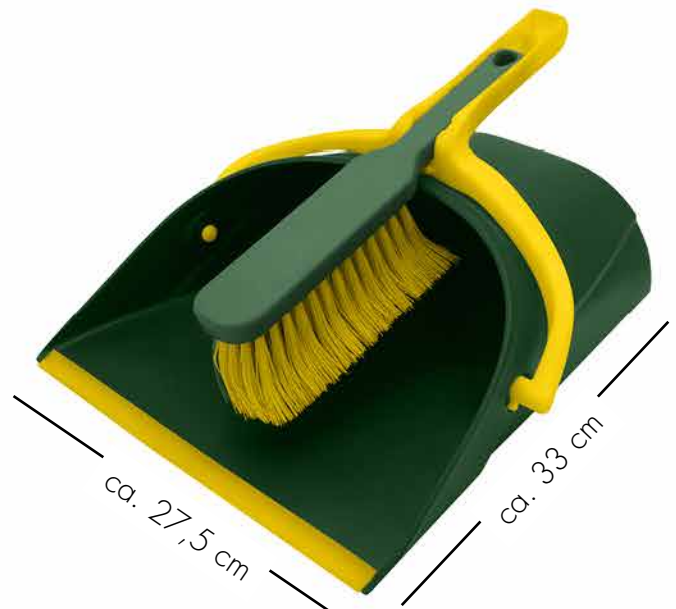

VE 12 Stück

Fugenbürste

Video verfügbar

ausgefahren ca. 1,40 m

- Schräg gestellte Borsten
- Fugenbürste mit Fugen-Dorn
- besonders rückschonend

Art. Nr. 060464

EAN-Code 4016002034185

Material PP/Kupfer, PET/ABS

Verpackung Sticker

VE 30 Stück

Jumbo Kehrschaufel

mit Krallen-Handbesen

- Schaufel mit großem Fassungsvermögen
- Optimaler Kehreffekt durch gebogene Borsten
- Greift in Vertiefungen, Fugen, Ritzen und Rollen

Art. Nr. 10-040286

EAN-Code 4016002066711

Material PP, TPR, PVC

Verpackung Sticker

VE 6 Stück

Richtig kombiniert!

Ganz nach Ihren Bedürfnissen kombinieren Sie Ihr individuelles Gartenset mit unserer Gartenwerkzeug-Serie. Der robuste Teleskopstiel ist mit den Reinigungsaufsätzen kombinierbar und verfügt über eine praktische Öse zum Aufhängen. Weit entfernte und schwer erreichbare Ecken sind für den verstellbaren Gartenwerkzeug-Stiel kein Problem. Ein praktisches Drehgewinde ermöglicht es Ihnen den Teleskopstiel von 87 cm bis 147 cm zu verstellen und garantiert somit ergonomisches Arbeiten.