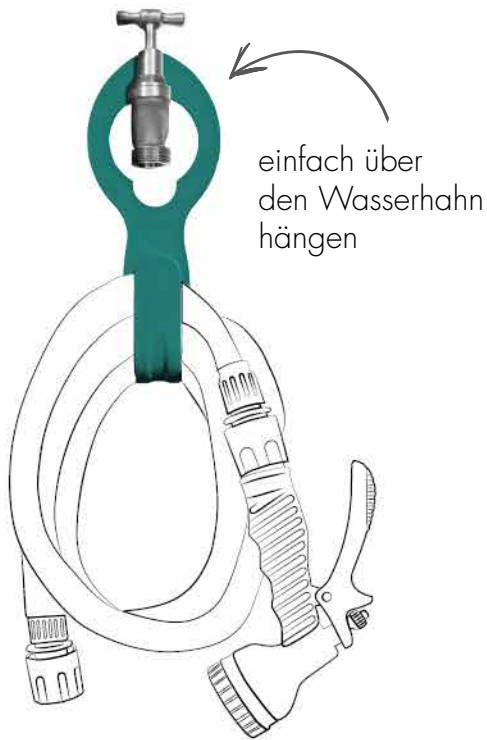

Gartenschlauchhalterung

ca. 9 x 5 x 21,5 cm

- Platzsparende Aufbewahrung
- Immer griffbereit
- Keine Montage notwendig

Art. Nr. 040140

EAN-Code 4016002047017

Material ABS

Verpackung 4-Farb-Karte

VE 24 Stück

Power Sprayer

Hochdruckreinigungssprayer mit zwei Düsen und biegsamer Verlängerung

- Verwandeln Sie Ihren Gartenschlauch in einen Power Sprayer!
- Multifunktional: Zum kraftvollen Reinigen von Fliesen, Pflaster, Gartenmöbel, Autodach, Autofelgen, Fahrrad, von schwer erreichbaren Stellen und zur Gartenbewässerung.
- Beinhaltet: 1x Flexible, biegsame Verlängerung, 1x Power-Düse, 1x Sprüh-Düse