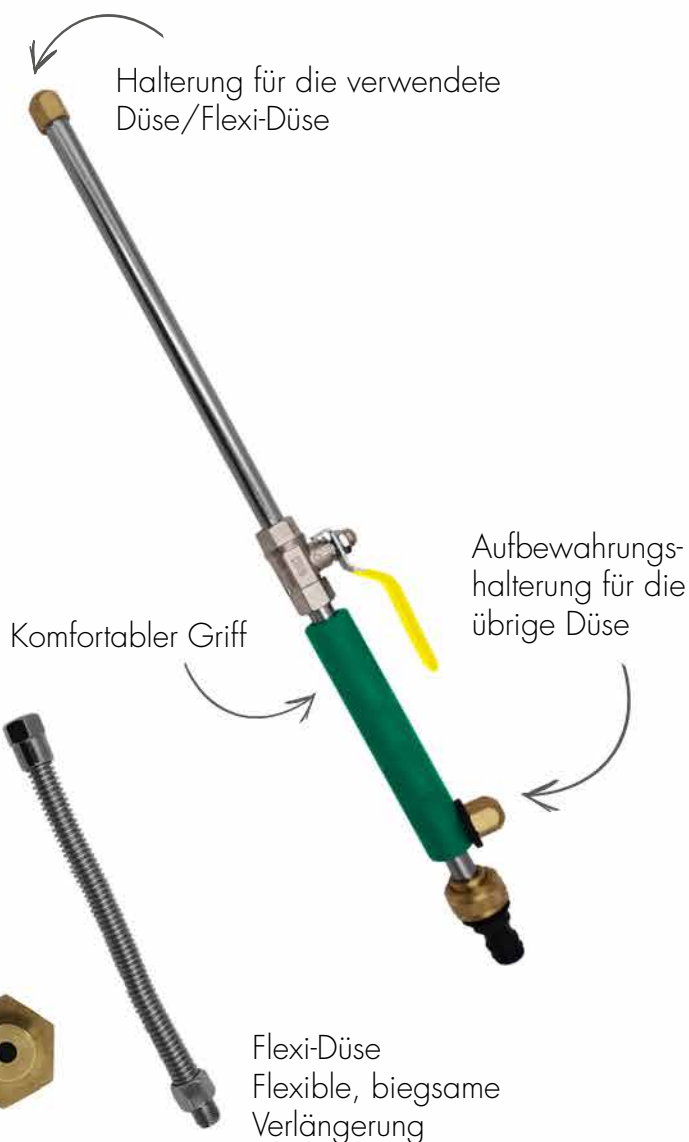

Hinweis: Farben können von den abgebildeten Produkten abweichen

Flexibler Gartenschlauch mit Soft-Touch-Griff

Video verfügbar

in verschiedenen Längen

- Verlängert sich durch Wasserzufuhr und zieht sich beim Entleeren in die Ursprungsgröße zurück
- Enorme Dehnbarkeit
- Sprühkopf mit 8 Funktionen:
Brausestrahl, Flachstrahl, Perlstrahl, Kegel, Regenschauer, Vollstrahl, Druckstrahl, Sprühnebel

Gartenschlauchhalterung

ca. 9 x 5 x 21,5 cm

- Platzsparende Aufbewahrung
- Immer griffbereit
- Keine Montage notwendig

Art. Nr. 040140

EAN-Code 4016002047017

Material ABS

Verpackung 4-Farb-Karte

VE 24 Stück

Power Sprayer

Hochdruckreinigungssprayer mit zwei Düsen und biegsamer Verlängerung

- Verwandeln Sie Ihren Gartenschlauch in einen Power Sprayer!
- Multifunktional: Zum kraftvollen Reinigen von Fliesen, Pflaster, Gartenmöbel, Autodach, Autofelgen, Fahrrad, von schwer erreichbaren Stellen und zur Gartenbewässerung.
- Beinhaltet: 1x Flexible, biegsame Verlängerung, 1x Power-Düse, 1x Sprüh-Düse

Art. Nr. 10-040296

EAN-Code 4016002069026

Material Aluminium, Edelstahl, Chrom, TPR

Verpackung 4-Farb-Karton

VE 6 Stück

Sprüh-Düse
Fächerstrahl

Power-Düse
Punktstrahl

Flexi-Düse
Flexible, biegsame
Verlängerung